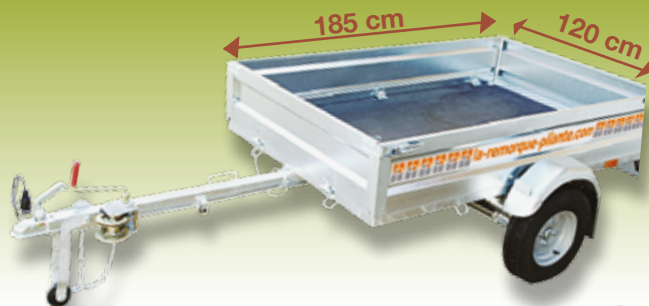

199 cm

38 cm

Photos non contractuelles - Le fabricant se réserve le droit de modifier les caractéristiques techniques de son produit sans préavis.

porte-quad

porte-moto

utilitaire déchets verts

utilitaire gravas

utilitaire parpaings

tondeuse auto-portée

Caractéristiques techniques

Nom :	WallTrailer W1
Poids à vide :	180kg
Ptac :	500kg - Charge utile : 320kg
Ptac :	750kg* - Charge utile : 570kg
Dimensions hors tout :	3,09m x 1,60m
Dimensions utiles :	1.85m x 1.20m.
Pneus	4.5 x 10", max 4.25 bar
Frein :	non
Essieu :	750kg type KNOTT GH7LV

* Modèle disponible en Ptaç 750kg avec carte grise

Tous les composants utilisés sont en acier galvanisé.

- Châssis acier mecano-soudé.
- Ridelles avant et arrière ouvrantes, plateau basculant.
- Plancher bois marine plywood anti-dérapant
- Garde-boue monoblocs en acier galvanisé
- Feux AR monoblocs 6 fonctions encastrés dans la traverse arrière pour une plus grande protection
- Ridelles AV / AR et côtés démontables sans outil, pouvant former un plateau, idéal pour le transport des équipements de jardin jusqu'à 1,28 m.